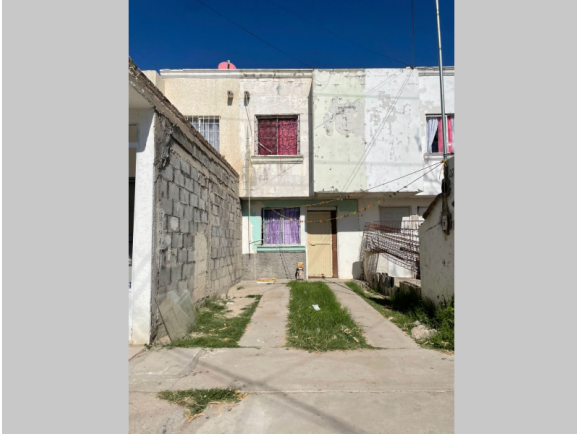

PATRIMONIO CYT