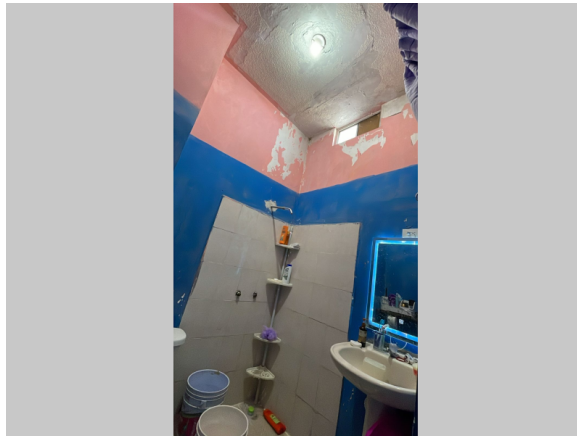

PATRIMONIO CYT